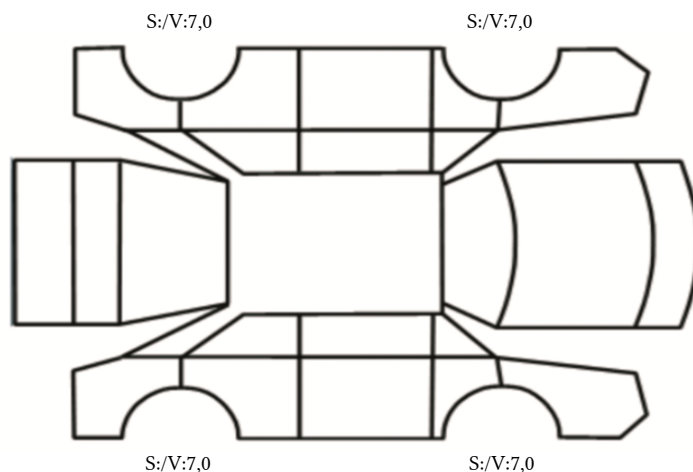

GENERELL BESKRIVELSE/KOMMENTAR

DATO: SIGNATUR SELGER:

DATO: SIGNATUR KUNDE:

SKADETEGNING:

KONTROLLPUNKTER SOM LIGGER TIL GRUNN FOR TILSTANDSRAPPORTEN

MERK: Kontrollen omfatter de av nedenstående punkter som er aktuelle for angjeldende bil ut fra bilens tekniske spesifikasjoner og utstyr.