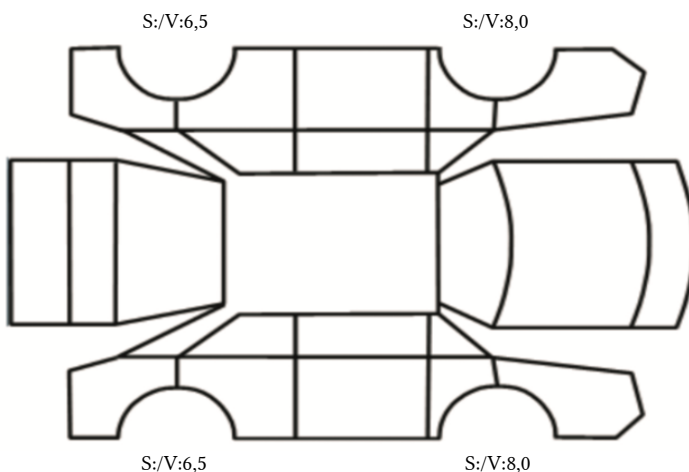

GENERELL BESKRIVELSE/KOMMENTAR

DATO: SIGNATUR SELGER:

DATO: SIGNATUR KUNDE:

SKADETEGNING:

KONTROLLPUNKTER SOM LIGGER TIL GRUNN FOR TILSTANDSRAPPORTEN

MERK: Kontrollen omfatter de av nedenstående punkter som er aktuelle for angjeldende bil ut fra bilens tekniske spesifikasjoner og utstyr.